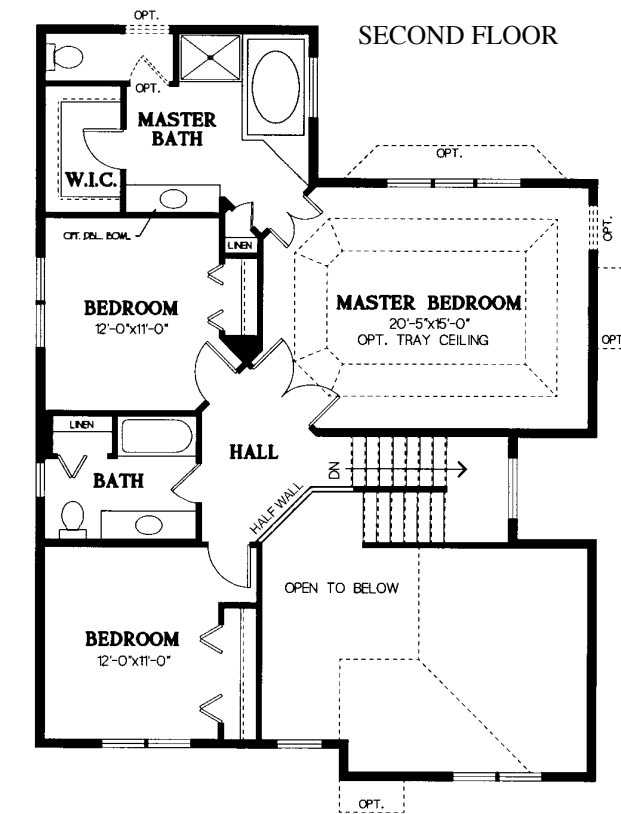

ELEVATION I
OPTIONAL FIREPLACES

ELEVATION II
OPTIONAL FIREPLACES

ELEVATION III
OPTIONAL FIREPLACES

BAYBERRY
2,539 Sq. Ft.